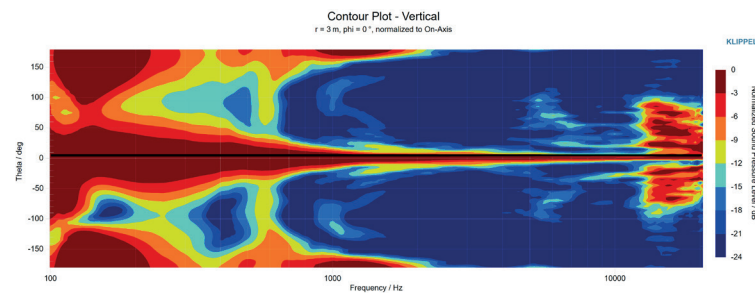

A coluna de som **FZ 802** é uma caixa acústica feita de alumínio, composta por 8 falantes de 2" providos com imã de neodímio. Recomendada especialmente para **SONORIZAÇÃO AUXILIAR COMO SIDE FILL, FRONT FILL E DELAY**.

Muito delgada, a **FZ 802** é extremamente elegante e discreta.

Possui alta tecnologia embarcada e utiliza nosso amplificador de rack digital, **FZ RACK**, com **DSP INTERNO** para otimizar a performance da resposta em frequência e o funcionamento do limiter.

CARACTERÍSTICAS

- Caixa acústica passiva, tipo coluna, com largura reduzida, uma via com 8 falantes de 2" frontais
- Exclusivo sistema de guia de onda permite cobertura simétrica horizontal em ampla faixa de frequência
- Para uso exclusivo junto com FZ Rack 4x 1400W para até 8 caixas

ACESSÓRIOS

- Suporte parede