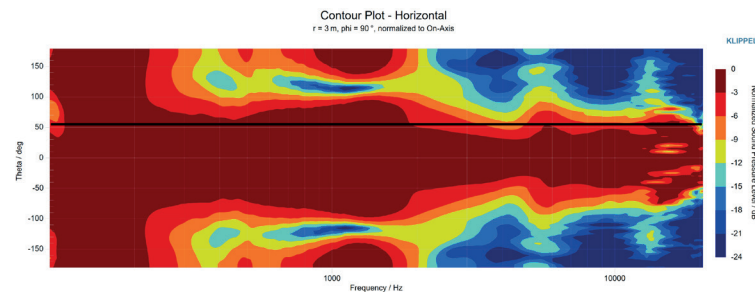

A coluna de som **FZ 802** é uma caixa acústica feita de alumínio, composta por 8 falantes de 2" providos com imã de neodímio. Recomendada especialmente para **SONORIZAÇÃO AUXILIAR COMO SIDE FILL, FRONT FILL E DELAY**.

Muito delgada, a **FZ 802** é extremamente elegante e discreta.

Possui alta tecnologia embarcada e utiliza nosso amplificador de rack digital, **FZ RACK**, com **DSP INTERNO** para otimizar a performance da resposta em frequência e o funcionamento do limiter.

CARACTERÍSTICAS

- Caixa acústica passiva, tipo coluna, com largura reduzida, uma via com 8 falantes de 2" frontais
- Exclusivo sistema de guia de onda permite cobertura simétrica horizontal em ampla faixa de frequência
- Para uso exclusivo junto com FZ Rack 4x 1400W para até 8 caixas

ACESSÓRIOS

- Suporte parede