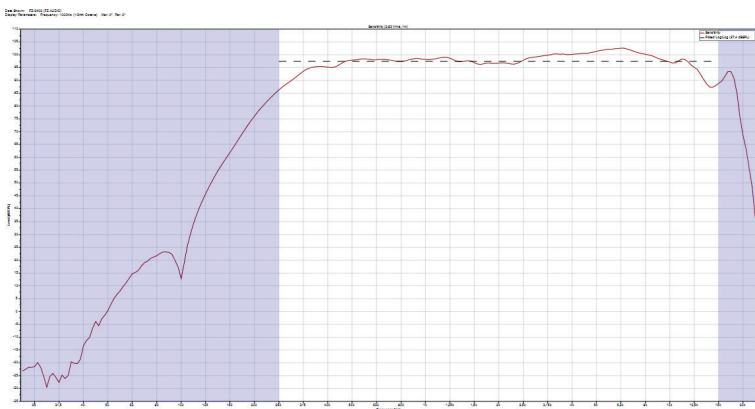

A coluna de som **FZ 802** é uma caixa acústica feita de alumínio, composta por 8 falantes de 2" providos com imã de neodímio. Recomendada especialmente para **SONORIZAÇÃO AUXILIAR COMO SIDE FILL, FRONT FILL E DELAY**.

Muito delgada, a **FZ 802** é extremamente elegante e discreta.

Possui alta tecnologia embarcada e utiliza nosso amplificador de rack digital, **FZ RACK**, com **DSP INTERNO** para otimizar a performance da resposta em frequência e o funcionamento do limiter.

CARACTERÍSTICAS

- Caixa acústica passiva, tipo coluna, com largura reduzida, uma via com 8 falantes de 2" frontais
- Exclusivo sistema de guia de onda permite cobertura simétrica horizontal em ampla faixa de frequência
- Para uso exclusivo junto com FZ Rack 4x 1400W para até 8 caixas

ACESSÓRIOS

- Suporte parede