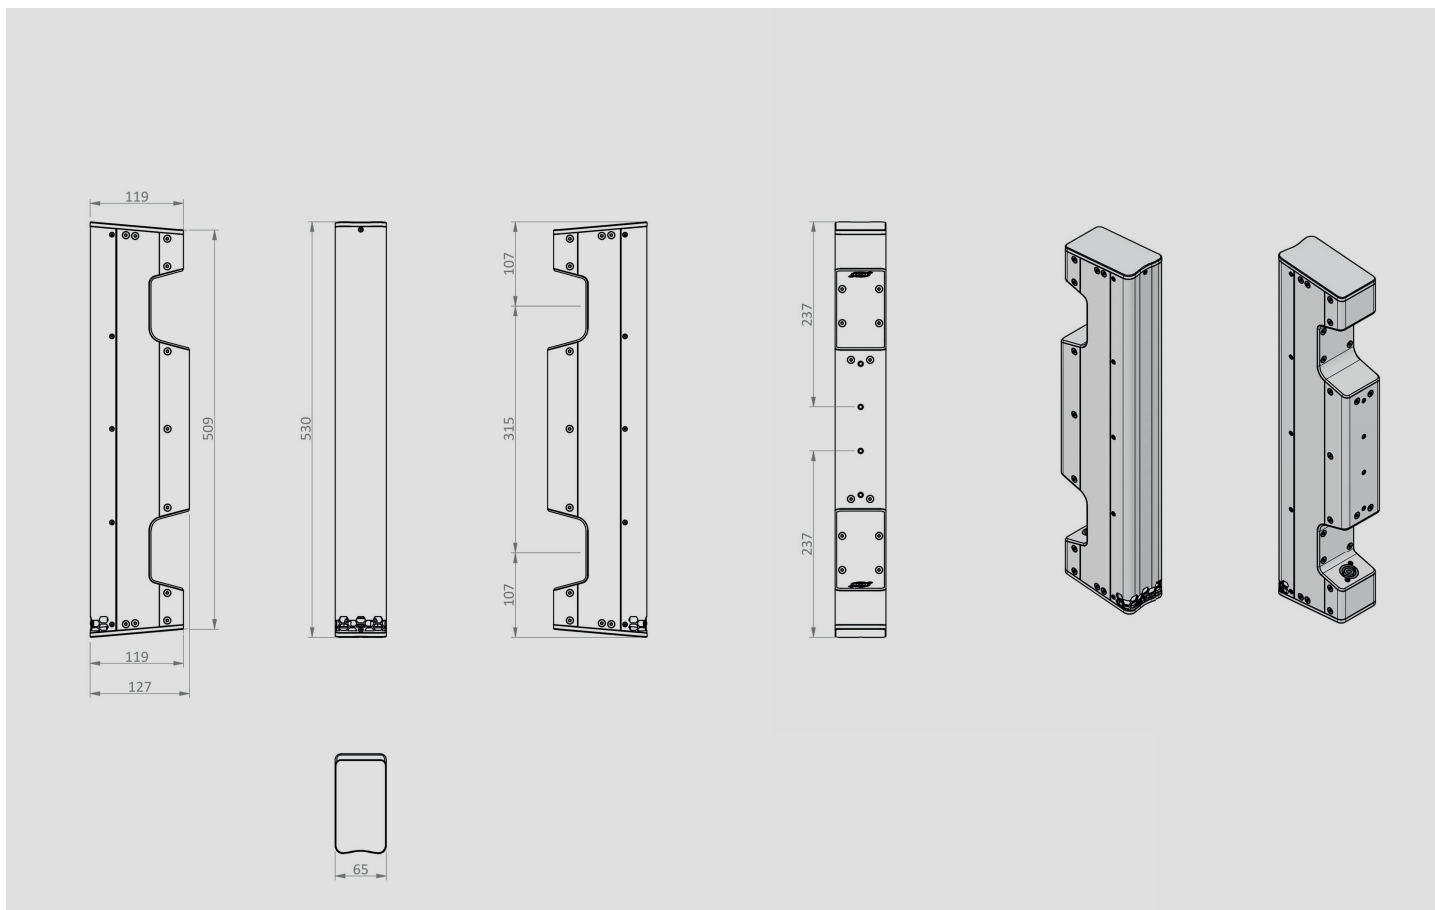

ESPECIFICAÇÕES

Tipo	Line Array
Transdutores	8 x 2" woofers de ímã de neodímio
Resposta de frequência	270 Hz - 17 kHz (-6 dB) (1)
SPL máximo	119 dB (pico) 113 dB (contínuos) (2)
Potência nominal total	160W RMS
Cobertura	V. < 10° | H. 120°
Conectores	SpeakOn NL4 1+ 1- (frente)
Impedância nominal	4 Ω frontal
Dimensões (L x A x P)	A 509 mm x L 65 mm x P 127mm
Peso	5.0 kg
Material do gabinete	alumínio extrudado
Cores	Preto, branco