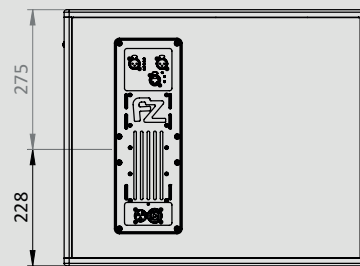

CARACTERÍSTICAS

- Subwoofer amplificado de 18"
- Alto falante bobina de 4" dupla aranha e excursão de 19 mm
- DSP Interno (Digital Signal Processor) com controle via PC através de rede CAT5 | via PC ou MAC através de protocolo TCP-IP
- Amplificação Digital e fonte chaveada
- Fly track e flange 35mm para pedestal
- Entradas de áudio digital protocolo Dante opcional
- Baixa estatura
- Usável até 28 Hz

ACESSÓRIOS

- Tubo união para Sub18A
Cód. ME-EUR003N

ESPECIFICAÇÕES

Potência total dos amplificadores (6)	1200 W RMS (contínuo) e 2400 W Pico
Max SPL calculado 1m dB SPL (contínuo/pico) (3)	126/ 132 dB SPL
Resp Frequência (4)	28 Hz a 200 Hz
Conexão	2 x XLR, 2 x PowerCon NAC3 FPX (input, link), 1 x RJ 45
Alimentação	90 a 260v AC automático
Sensibilidade	+4 dBu (1,2V)
Consumo elétrico @ potência plena	880 W
Peso	41,8 kg
Dimensional	510mm A x 595mm L x 680mm C