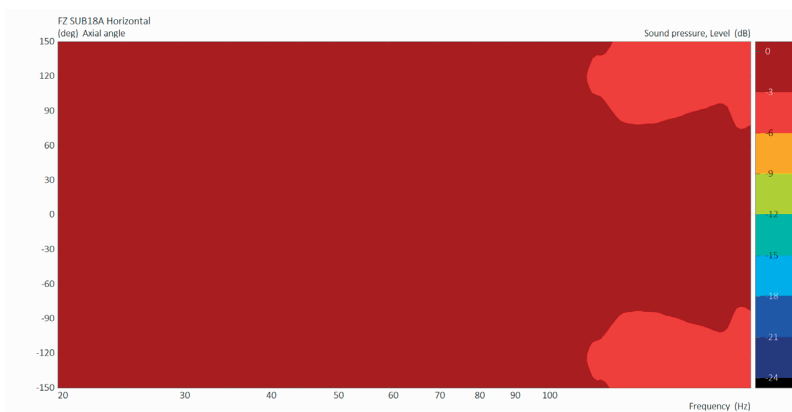

FZSEU SOM,
DEFINIDO**CÓDIGOS**

PA-BAXXS018
FZSUB18A NET BR BIVOLT
PA-PAXXS018
FZSUB18A NET PR B374

FZ Sub 18A

com Fly

O SUBWOOFER QUE VOA

PRINCIPAIS APLICAÇÕES

- COMPLEMENTO DE SUBGRAVES PARA SISTEMA DE PA
- SISTEMAS PORTÁTEIS DE SONORIZAÇÃO DE ÁUDIO/VÍDEO
- SUBWOOFER PARA CINEMA, IGREJAS, TEATROS E DJ
- PARQUES TEMÁTICOS

É a versão do **FZ SUB 18A COM FLY HARDWARE** integrado opcional, podendo suspender até 8 subwoofers para garantir a melhor dispersão horizontal do som. Companhia ideal das caixas **FZ 108A**, **FZ 102A** e **FZ 102HPA**.

Falantes com grande excursão, capazes de reproduzir 132 dB SPL de sinal em baixa frequência com pouquíssima distorção. Isso é possível graças ao emprego de novas tecnologias e um moderno amplificador digital de 1.100W RMS.