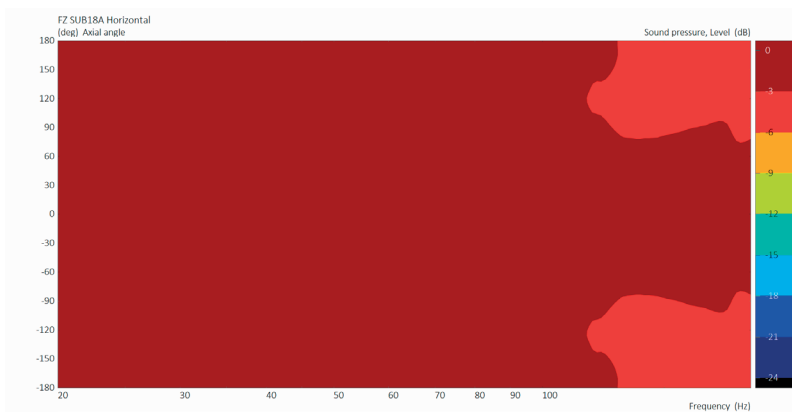

FZSEU SOM,
DEFINIDO**CÓDIGOS**

PA-BAXXS018
FZSUB18A NET BR BIVOLT
PA-PAXXS018
FZSUB18A NET PR B374

FZ Sub 18A

com Fly

O SUBWOOFER QUE VOA

PRINCIPAIS APLICAÇÕES

- COMPLEMENTO DE SUBGRAVES PARA SISTEMA DE PA
- SISTEMAS PORTÁTEIS DE SONORIZAÇÃO DE ÁUDIO/VÍDEO
- SUBWOOFER PARA CINEMA, IGREJAS, TEATROS E DJ
- PARQUES TEMÁTICOS

É a versão do **FZ SUB 18A COM FLY HARDWARE** integrado opcional, podendo suspender até 8 subwoofers para garantir a melhor dispersão horizontal do som. Companhia ideal das caixas **FZ 108A**, **FZ 102A** e **FZ 102HPA**.

Falantes com grande excursão, capazes de reproduzir 132 dB SPL de sinal em baixa frequência com pouquíssima distorção. Isso é possível graças ao emprego de novas tecnologias e um moderno amplificador digital de 1.100W RMS.