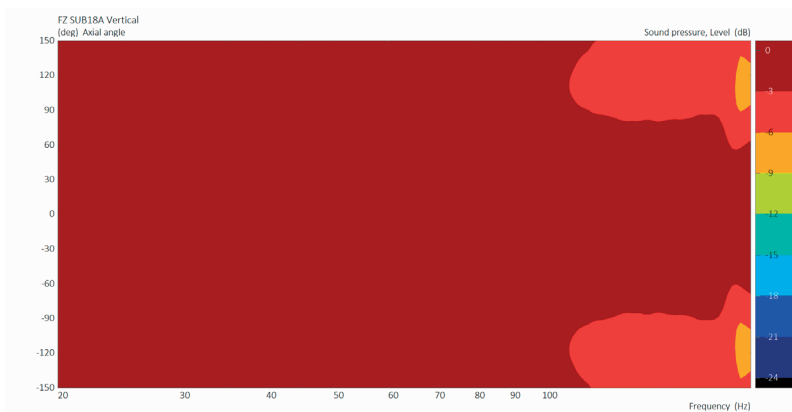

FZSEU SOM,
DEFINIDO**CÓDIGOS**

PA-BAXXS018
FZSUB18A NET BR BIVOLT
PA-PAXXS018
FZSUB18A NET PR B374

FZ Sub 18A

com Fly

O SUBWOOFER QUE VOA

PRINCIPAIS APLICAÇÕES

- COMPLEMENTO DE SUBGRAVES PARA SISTEMA DE PA
- SISTEMAS PORTÁTEIS DE SONORIZAÇÃO DE ÁUDIO/VÍDEO
- SUBWOOFER PARA CINEMA, IGREJAS, TEATROS E DJ
- PARQUES TEMÁTICOS

É a versão do **FZ SUB 18A COM FLY HARDWARE** integrado opcional, podendo suspender até 8 subwoofers para garantir a melhor dispersão horizontal do som. Companhia ideal das caixas **FZ 108A**, **FZ 102A** e **FZ 102HPA**.

Falantes com grande excursão, capazes de reproduzir 132 dB SPL de sinal em baixa frequência com pouquíssima distorção. Isso é possível graças ao emprego de novas tecnologias e um moderno amplificador digital de 1.100W RMS.