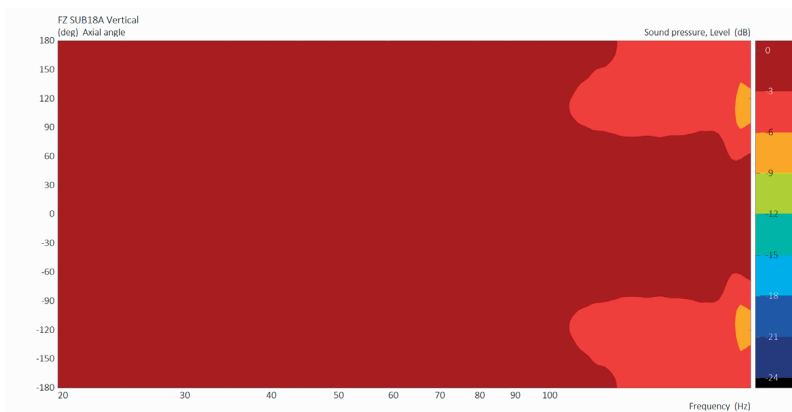

FZSEU SOM,
DEFINIDO**CÓDIGOS**

PA-BAXXS018
FZSUB18A NET BR BIVOLT
PA-PAXXS018
FZSUB18A NET PR B374

FZ Sub 18A

com Fly

O SUBWOOFER QUE VOA

PRINCIPAIS APLICAÇÕES

- COMPLEMENTO DE SUBGRAVES PARA SISTEMA DE PA
- SISTEMAS PORTÁTEIS DE SONORIZAÇÃO DE ÁUDIO/VÍDEO
- SUBWOOFER PARA CINEMA, IGREJAS, TEATROS E DJ
- PARQUES TEMÁTICOS

É a versão do **FZ SUB 18A COM FLY HARDWARE** integrado opcional, podendo suspender até 8 subwoofers para garantir a melhor dispersão horizontal do som. Companhia ideal das caixas **FZ 108A**, **FZ 102A** e **FZ 102HPA**.

Falantes com grande excursão, capazes de reproduzir 132 dB SPL de sinal em baixa frequência com pouquíssima distorção. Isso é possível graças ao emprego de novas tecnologias e um moderno amplificador digital de 1.100W RMS.