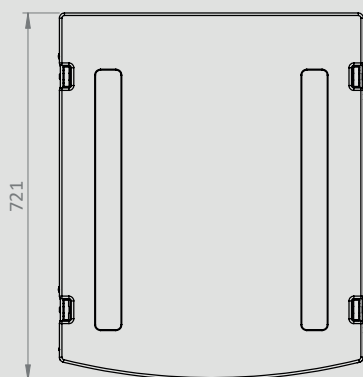

ESPECIFICAÇÕES

Potência total dos amplificadores (6)	1200 W RMS (contínuo) e 2400 W Pico
Max SPL calculado 1m dB SPL (contínuo/pico) (3)	126/ 132 dB SPL
Resp Frequência (4)	28 Hz a 200 Hz
Conexão	2 x XLR, 2 x PowerCon NAC3 FPX (input, link), 1 x RJ 45
Alimentação	90 a 260v AC automático
Sensibilidade	+4 dBu (1,2V)
Consumo elétrico @ potência plena	880 W
Peso	41,8 kg
Dimensional	510mm A x 595mm L x 680mm C

(1) AES standard 2h pink noise **(2)** Pink noise 6dB crest factor média na faixa 1khz a 10khz **(3)** Half sapce 2PI média na faixa de voz 300hz a 3khz **(4)** Half sapce 2PI - 6dB média @ 1/3 oct **(6)** 1Khz @ 10% THD+N Burst 120s