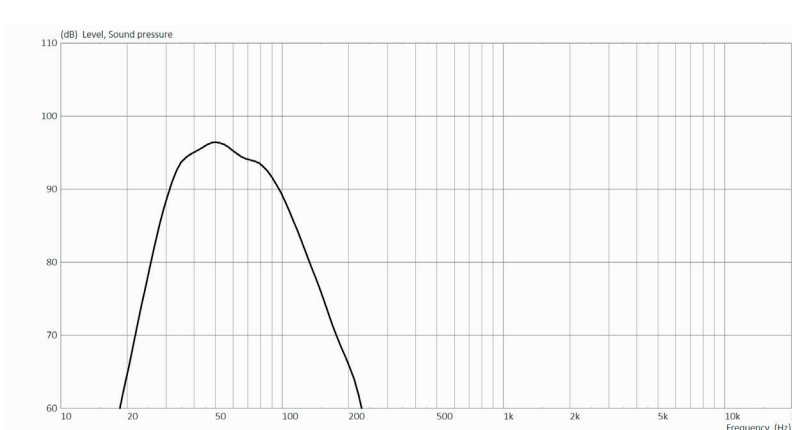

É a versão do **FZ SUB 18A COM FLY HARDWARE** integrado opcional, podendo suspender até 8 subwoofers para garantir a melhor dispersão horizontal do som. Companhia ideal das caixas **FZ 108A**, **FZ 102A** e **FZ 102HPA**.

Falantes com grande excursão, capazes de reproduzir 132 dB SPL de sinal em baixa frequência com pouquíssima distorção. Isso é possível graças ao emprego de novas tecnologias e um moderno amplificador digital de 1.100W RMS.

Possui **DSP INTERNO** com sistema de monitoração pelo computador. O operador pode controlar diversos parâmetros, como nível, mute, delay e equalização.

Um novo desenho do duto gera uma grande redução do ruído de movimentação de ar. Perfeito para quem deseja som completo e som profissional.

CARACTERÍSTICAS

- Subwoofer amplificado de 18"
- Alto falante bobina de 4" dupla aranha e excursão de 19 mm
- DSP Interno (Digital Signal Processor) com controle via PC através de rede CAT5 | via PC ou MAC através de protocolo TCP-IP
- Amplificação Digital e fonte chaveada
- Fly track e flange 35mm para pedestal
- Entradas de áudio digital protocolo Dante opcional
- Baixa estatura
- Usável até 28 Hz

ACESSÓRIOS

- Tubo união para Sub18A
  Cód. ME-EUR003N